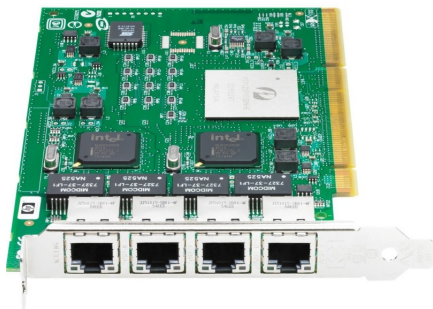

# HPE 391661-B21 Folha de dados

ADAPTADOR DE SERVIDOR GIGABIT DE QUATRO PORTAS HPE NC340T PCI-X, 389996-001, 389931-001

391661-B21

Este item, 391661-B21, é o número de peça da opção HPE para o produto descrito como Adaptador de servidor Gigabit NC340T PCI-X de 4 portas 1000T. Mais detalhes abaixo.

Opção HPE Nº de peça: 391661-B21

Peça sobressalente HPE nº: 389996-001

Nº de peça do conjunto HPE: 389931-001

Os adaptadores de rede Ethernet HPE 391661-B21 têm portas quádruplas para conectar sistemas de desktop e servidor à rede. A placa de rede HPE 391661-B21 tem taxa de transferência de dados de 10 Gbps e inclui Wake on LAN (WOL). Este adaptador de rede Quad Port tem garantia de 1 ano.

Em geral

- Tipo de dispositivo: Adaptador de rede - 2 portas
- Fator de forma: placa plug-in
- Tipo de interface (barramento): PCI Express x8
- Revisão da Especificação PCI: PCI-X 1.0a
- Tensão do barramento: 3,3 V

## rede

- Tecnologia de Conectividade: Com Fio
- Tipo de cabeamento: 4x InfiniBand (SFF-8470)
- Protocolo de link de dados: InfiniBand
- Taxa de transferência de dados: 10 Gbps
- Características: Modo half duplex, modo full duplex