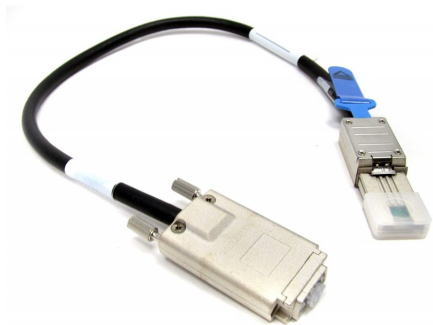

# HPE 419569-B21 Folha de dados

Cabo HPE 419569-B21 Ext Mini SAS de 0,5m, 408770-001

419569-B21

Cabo HPE 419569-B21 Ext Mini SAS de 0,5m, 408770-001

## Em geral

- Tipo de cabo de armazenamento: cabo externo SAS
- Quantidade de pista SAS: 4 pistas
- Comprimento: 1,6 pés

## Conectividade

- Conector: 26 pinos 4x blindado Mini MultiLane SAS (SFF-8088)
- Conector (segunda extremidade): 4 x InfiniBand (SFF-8470)

## Informações de compatibilidade

O HPE 419569-B21 foi projetado para

- Adaptador de barramento de host HPE SC44Ge □ HPE StorageWorks Modular Smart Array 2000 Módulo de E/S de gabinete de unidade, 2000 E/S dupla, 2000 E/S única, 2300fc G2