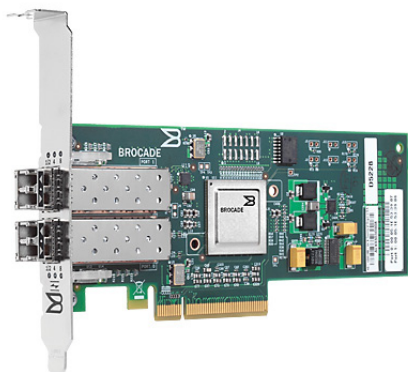

HPE A8003B Folha de dados

HPE FC2242SR 4GB 2 PORTAS PCIE X4 FIBER CHANNEL HOST ADAPTADOR DE BUS, 697888-001

A8003B

Os adaptadores de barramento de host (HBAs) HP StorageWorks PCIe de 4 Gb oferecem suporte a clientes que usam servidores HP ProLiant com slots de E/S PCIe executando uma ampla gama de sistemas operacionais. Esses HBAs Fibre Channel s ão produtos de segunda gera ão que suportam essa nova arquitetura de barramento de E/S de velocidade mais alta e oferecem aos clientes a capacidade de usá-la para conectar-se a seus arrays HP StorageWorks.

Especifica ções

- Número da pe ça: A8003B
- Tipo de slot: PCIe para Fibre Channel
- Canais: duplo
- Velocidade da porta: 4 GB
- Peso: 6,0 libras
- Dimens ões (L x P x A): 9,76 x 10,35 x 7,6 pol.

Sistemas operacionais compatíveis