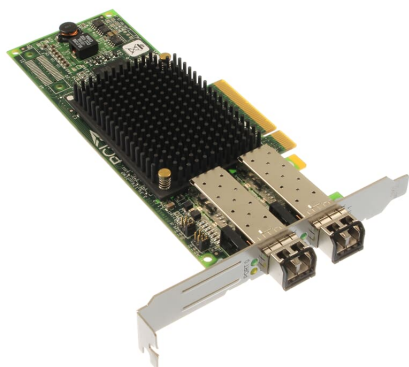

HPE AJ763A Folha de dados

HPE 82E 8GB 2 PORTAS PCIe x8 FIBER CHANNEL HOST ADAPTADOR, 489193-001

AJ763A

HPE 82E AJ763A 8 Gbps Dual Port PCI Express 2.0 x8 Fibre Channel Host Bus Adapter para servidores ProLiant Gen2 a Gen7

A placa plug-in HPE AJ763A - adaptadores de barramento de host de baixo perfil fornecem conectividade Fibre Channel x 2 de 8 Gb para servidores HPE ProLiant selecionados. Dados de 8,5 Gbps As taxas de transferência Fibre Channel (SW) de 8 Gb/s são adequadas para redes corporativas e conexões de dispositivos de armazenamento. O AJ763A é uma unidade de porta dupla com fator de forma PCI Express 2.0 x4 / PCI Express x8 de placa plug-in de baixo perfil e tem garantia de 1 ano.