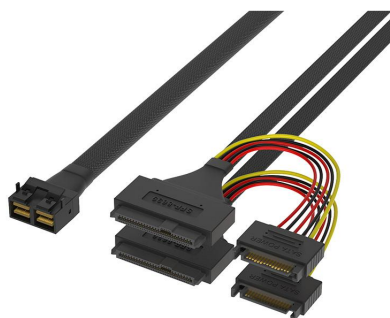

Cablexa CAB-8643i8-2x8639P15 Folha de dados

Interno HD Mini SAS SFF-8643 8i 72P para 2x U.2 SFF-8639 e 15P SATA Power

CAB-8643i8-2x8639P15

Interno HD Mini SAS SFF-8643 8i 72P para 2x U.2 SFF-8639 e 15P SATA Power

Características e benefícios

- 1. Taxa de transmissão de 32GT/s PCIe Gen5.

- 2. Atender às especificações SAS4.0.

Desempenho Mecânico

- Força de Acasalamento e Força de Desacasalamento
- Condição: EIA 364-13. Insira e extraia a uma velocidade de 25mm/minuto.
- Força de acoplamento: máximo de 59 N.
- Força de desacoplamento: mínimo de 12 N.

Integridade do Sinal

- Pode atender ao desempenho do PCIe Gen5

[Compre agora](#)