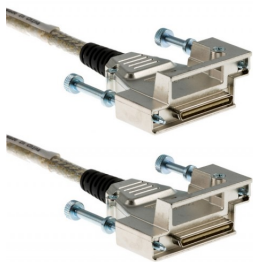

# Cisco CAB-STACK-3M Folha de dados

Cabo de empilhamento Cisco StackWise de 3 m

CAB-STACK-3M

Os cabos de empilhamento Cisco CAB-STACK-3M Stackwise podem conectar uma combinação de switches empilháveis Catalyst 3750 e 3750-E para formar uma única unidade de comutação ou uma série de switches 3750X juntos para formar uma única unidade de comutação. Esses cabos de dados da Cisco são projetados especificamente para funcionar com Gigabit Ethernet, além de facilitar a inclusão, exclusão e reimplantação de switches sem interrupção. O que é ainda melhor, você pode usar esses cabos de dados para empilhar até nove switches para se tornar uma única unidade com um switch mestre.

## Características

- Os cabos de empilhamento CAB-STACK-3M têm 3 metros de comprimento
- Os cabos Cisco Stackwise CAB-STACK são cabos de interconexão especiais usados para conectar até nove switches Cisco Catalyst 3750 individuais em uma única unidade lógica
- Os cabos Stackwise suportam velocidades de 16 Gbps em ambas as direções, gerando um tráfego total de 32 Gbps de largura de banda bidirecionalmente
- A tecnologia de empilhamento inovadora foi projetada para largura de banda Gigabit Ethernet e permite adições, exclusões e reimplantação de switches sem interrupção do serviço

## Especificações

- Nº da peça do fabricante: CAB-STACK-3M=
- Número da peça: 72-2634-01
- Descrição: Cabo de empilhamento Cisco StackWise de 3 m
- Tipo: cabo de empilhamento
- Conector 1: Pilha
- Conector 2: Pilha
- Comprimento: 3 metros
- Cor: cinza
- Material do Condutor: Cobre

### Compatibilidade

- O CAB-STACK-3M foi projetado para Cisco Catalyst 3750G-24T SMI, 3750X-12S-E, 3750X-12S-S, 3750X-24P-E, 3750X-24P-L, 3750X-24P-S, 3750X-24S-E, 3750X-24S-S, 3750X-24T-E, 3750X-24T-L, 3750X-24T-S, 3750X-48P-E, 3750X-48PF-E, 3750X-48PF-L, 3750X-48PF-S, 3750X-48P-L, 3750X-48P-S, 3750X-48T-E, 3750X-48T-L, 3750X-48T-S.