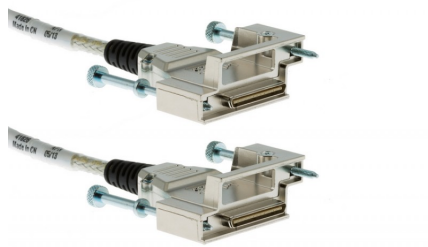

# Cisco CAB-STACK-50CM Folha de dados

Cabo de empilhamento Cisco StackWise 50CM

CAB-STACK-50CM

Os cabos empilháveis Cisco CAB-STACK-50CM podem conectar uma combinação de switches empilháveis Catalyst 3750 e 3750-E para formar uma única unidade de comutação ou uma série de switches 3750X juntos para formar uma única unidade de comutação. Esses cabos de dados da Cisco são projetados especificamente para funcionar com Gigabit Ethernet, além de facilitar a inclusão, exclusão e reimplantação de switches sem interrupção. O que é ainda melhor, você pode usar esses cabos de dados para empilhar até nove switches para se tornar uma única unidade com um switch mestre.

## Características

- Os cabos de empilhamento CAB-STACK-50CM têm 50 cm de comprimento (0,5 M) e são usados para conexões curtas com menos de 18" polegadas
- Os cabos Cisco Stackwise CAB-STACK são cabos de interconexão especiais usados para conectar até nove switches Cisco Catalyst 3750 individuais em uma única unidade lógica
- Os cabos Stackwise suportam velocidades de 16 Gbps em ambas as direções, gerando um tráfego total de 32 Gbps de largura de banda bidirecionalmente
- A tecnologia de empilhamento inovadora foi projetada para largura de banda Gigabit Ethernet e permite a inclusão, exclusão e reimplantação de switches sem interrupção do serviço

## Especificações

- Nº da peça do fabricante: CAB-STACK-50CM=
- Número da peça: 72-2632-01
- Descrição: Cabo de empilhamento Cisco StackWise 50CM
- Tipo: cabo de empilhamento
- Conector 1: Pilha
- Conector 2: Pilha
- Comprimento: 0,5 metros
- Cor: cinza
- Material do Condutor: Cobre

### Compatibilidade

O CAB-STACK-50CM foi projetado para Cisco Catalyst 3750G-24T SMI, 3750X-12S-E, 3750X-12S-S, 3750X-24P-E, 3750X-24P-L, 3750X-24P-S, 3750X-24S-E, 3750X-24S-S, 3750X-24T-E, 3750X-24T-L, 3750X-24T-S, 3750X-48P-E, 3750X-48PF-E, 3750X-48PF-L, 3750X-48PF-S, 3750X-48P-L, 3750X-48P-S, 3750X-48T-E, 3750X-48T-L, 3750X-48T-S.