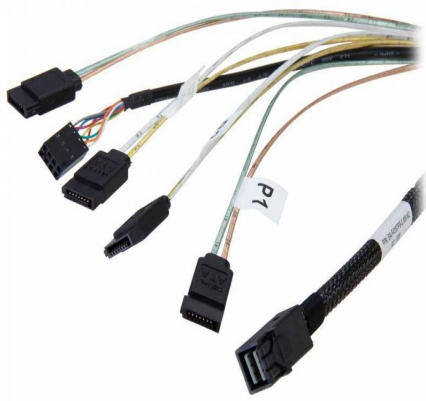

# LSI LSI00410 Folha de dados

LSI LSI00410 Mini-SAS HD de 0,6 m (SFF-8643) para 4x SATA Cabo interno multipista

LSI00410

LSI LSI00410 Mini-SAS HD de 0,6 m (SFF-8643) para 4x SATA Cabo interno multipista

Os produtos de armazenamento LSI abrangem o portfólio mais amplo do setor de soluções de silício e software, com inovações como armazenamento de estado sólido e switch SAS de 6 Gb/s, construídos com base no legado da LSI de tradições pioneiras no mercado. A família LSI de produtos SAS inclui RAID on Chip, adaptadores de barramento de host, placas controladoras RAID e software avançado.

## Especificações

- Número da peça: LSI00410
- Nome da marca: LSI Logic
- Comprimento: 0,6m
- Conector 1: 1x interno mini SAS HD SFF-8643
- Conector 2: 4x cabo interno SATA multipista com banda lateral
- Controladores Compatíveis
  - MegaRAID 9380-4i4e
  - MegaRAID 9361 (-4i, -8i)
  - MegaRAID 9341 (-4i, -8i)
  - MegaRAID 9365-28i
  - MegaRAID 9480-8i8e
  - MegaRAID 9440-8i
  - HBA SAS 9305 (16i, 24i)