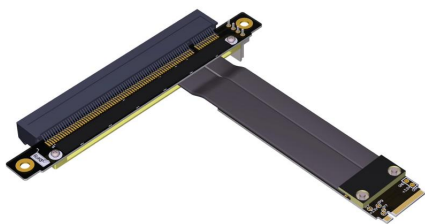

Cablexa P3-M2N-RX16F Ficha técnica

Cabo de extens 3b M.2 NVMe macho para PCIe 3.0 x16 fêmea reverso

P3-M2N-RX16F

Cabo de extens 3b M.2 NVMe macho para PCIe 3.0 x16 fêmea reverso

[Compre agora](#)