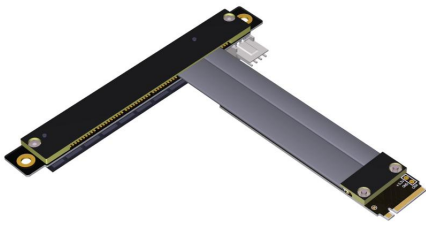

Cablexa P3-M2N-RX16FDR Ficha técnica

Cabo de extens 3b M.2 NVMe macho para PCIe 3.0 x16 fêmea reverso (R/A)

P3-M2N-RX16FDR

Cabo de extens 3b M.2 NVMe macho para PCIe 3.0 x16 fêmea reverso (R/A)

[Compre agora](#)