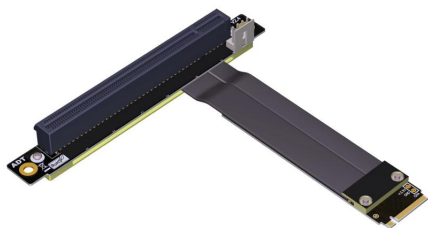

Cablexa P3-M2N-RX16FUR Ficha técnica

Cabo de extens 3b M.2 NVMe macho para PCIe 3.0 x16 fêmea reverso (para cima/para baixo)

P3-M2N-RX16FUR

Cabo de extens 3b M.2 NVMe macho para PCIe 3.0 x16 fêmea reverso (para cima/para baixo)