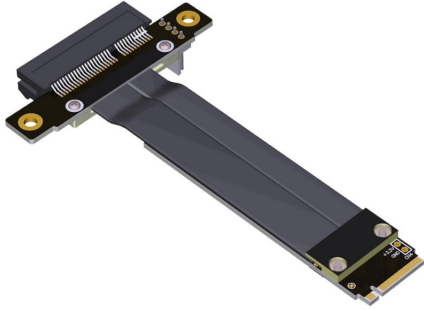

Cablexa P3-M2N-RX4F Ficha técnica

Cabo de extens 3b M.2 NVMe macho para PCIe 3.0 x4 fêmea reverso

P3-M2N-RX4F

Cabo de extens 3b M.2 NVMe macho para PCIe 3.0 x4 fêmea reverso

[Compre agora](#)