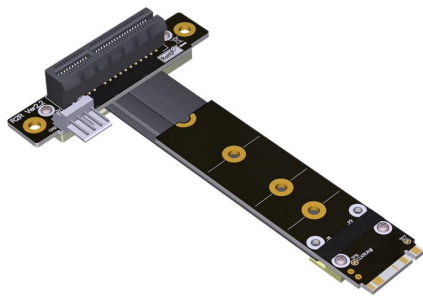

## Cablexa P3-M2N-RX4FDR Ficha técnica

Cabo de extens 3b M.2 NVMe macho para PCIe 3.0 x4 fêmea reverso (R/A)

P3-M2N-RX4FDR

Cabo de extens 3b M.2 NVMe macho para PCIe 3.0 x4 fêmea reverso (R/A)

[Compre agora](#)