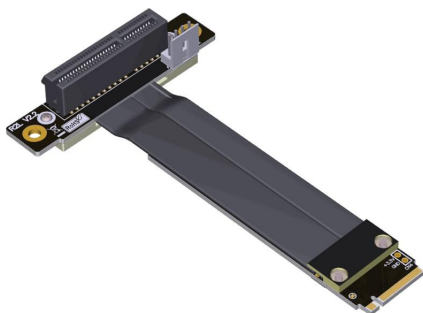

Cablexa P3-M2N-RX4FUR Ficha técnica

Cabo de extens ão M.2 NVMe macho para PCIe 3.0 x4 fêmea reverso (para cima/para baixo)

P3-M2N-RX4FUR

Cabo de extens ão M.2 NVMe macho para PCIe 3.0 x4 fêmea reverso (para cima/para baixo)