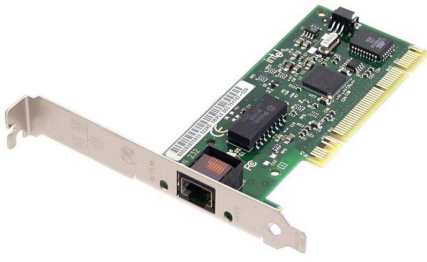

Intel PILA8460C3 Folha de dados

Adaptador de desktop Intel PRO/100 S, RJ45, 10/100, PCI, 82550

PILA8460C3

Velocidade e segurança da rede Ajude a proteger os dados confidenciais que trafegam na LAN enquanto mantém o desempenho da rede do PC com o adaptador de desktop Intel PRO/100 S PILA8460C3. Projetado com o novo Intel 82550 Fast Ethernet Controller, este adaptador possui um coprocessador de segurança integrado que descarrega a criptografia do PC para o adaptador, aumentando o desempenho da rede. O adaptador de desktop Intel PRO/100 S é otimizado para redes Windows 2000 executando segurança IPsec, mas é flexível o suficiente para executar em ambientes Windows 98 e Windows NT usando o software Intel Packet Protect. O adaptador de desktop Intel PRO/100 S PILA8460C3 é um membro da primeira família completa de adaptadores de segurança do setor que protege os dados de todos os seus sistemas sem sacrificar o desempenho - dispositivos móveis, servidores e desktops.

Especificações

- Nome do produto: Adaptador de desktop Intel PRO/100 S
- Código do produto: PILA8460C3, PILA8460C3BLK
- Conectores: 1 x RJ-45
- Padrões IEEE/topologia de rede: 10BASE-T, 100BASE-TX
- Fiação: Cat-5, 2 pares
- Taxa(s) de dados suportadas por porta: 10 e 100 Mbps
- Memória integrada: 18 KB
- Níveis de interrupção: INTA
- Suporte IEEE: 802.2 e 802.3

- Tipo de barramento: PCI de 32 bits
- Certificações de Hardware: FCC B, CE
- Modo de transferência de dados: barramento-mestre DMA
- Controlador-processador: Intel 82550EY
- Consumo de energia típico: 250mA @ +5VDC
- Temperatura de operação: 0-55°C
- Umidade operacional: 85% a +55° C