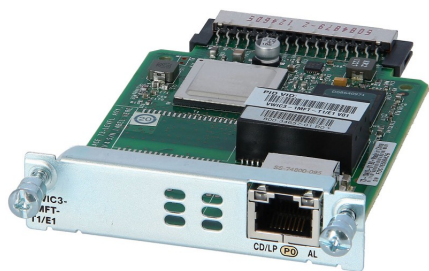

## Cisco VWIC3-1MFT-T1-E1 Folha de dados

Cisco VWIC3-1MFT-T1/E1 1 Porta 3ª Gera □□b Tronco Multiflex Voz/WAN Int. Cart □b—T1/E1

VWIC3-1MFT-T1-E1

Cisco VWIC3-1MFT-T1/E1 1 Porta 3ª Gera □□b Tronco Multiflex Voz/WAN Int. Cart □b—T1/E1