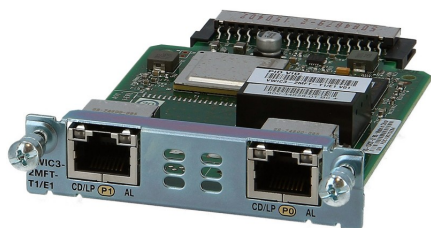

Cisco VWIC3-2MFT-T1-E1 Folha de dados

Cisco VWIC3-2MFT-T1/E1 2 portas 3ª Gera □□ Tronco Multiflex Voz/WAN Int. Cart □□—T1/E1

VWIC3-2MFT-T1-E1

Cisco VWIC3-2MFT-T1/E1 2 portas 3ª Gera □□ Tronco Multiflex Voz/WAN Int. Cart □□—T1/E1