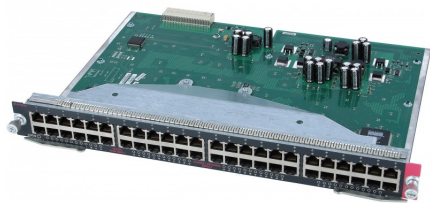

## Cisco WS-X4148-RJ Ficha técnica

Módulo automático Cisco WS-X4148-RJ Catalyst 4500 10/100, 48 portas (RJ-45)

WS-X4148-RJ

Módulo automático Cisco WS-X4148-RJ Catalyst 4500 10/100, 48 portas (RJ-45)

[Compre agora](#)