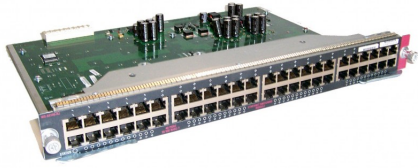

Cisco WS-X4148-RJ45V Ficha técnica

Cisco WS-X4148-RJ45V Catalyst 4500 pré-padr 10 PoE 10/100, 48 portas (RJ45)

WS-X4148-RJ45V

Cisco WS-X4148-RJ45V Catalyst 4500 pré-padr 10 PoE 10/100, 48 portas (RJ45)

[Compre agora](#)