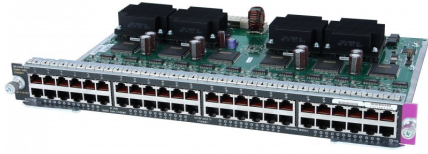

Cisco WS-X4248-RJ45V Ficha técnica

Cisco WS-X4248-RJ45V Catalyst 4500 PoE 802.3af 10/100, 48 portas (RJ45)

WS-X4248-RJ45V

Cisco WS-X4248-RJ45V Catalyst 4500 PoE 802.3af 10/100, 48 portas (RJ45)

[Compre agora](#)